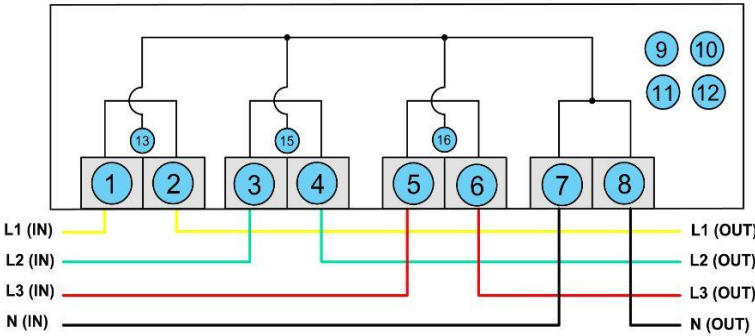

Inhe 3 Phase Meter

শ্রী-ফেজ মিটারের বর্ণনা

প্রতিটি লাইন (২০ডিজিট) প্রবেশের সময় যদি কোন ভুল হয় তাহলে এক ডিজিট করে মুছতে এই লাল বাটন প্রেস করতে হয়

প্রতিটি লাইন (২০ডিজিট) প্রবেশের পর বা শর্ট কোড প্রবেশের পর এই নীল বাটন প্রেস করতে হয়

শ্রী-ফেজ মিটারের কানেকশন ডায়াগ্রাম

মিটারে টোকেন গ্রহণ না করার কারণ

rEJEct_1	টোকেন ভুল
rEJEct_2	টোকেন ভাল ভাবে ডিকোডিং হয়নি, তাই এই টোকেন মিটারে ঢুকবে না
rEJEct_4	টোকেন ডিকোডিং হবার সময় অকার্যকর তারিখ ছিল
USED	এই টোকেন ইতিমধ্যে মিটারে ঢুকানো হয়েছে
Full	মিটারের টাকার ধারণ ক্ষমতা ভরে গেছে
ACCEPT	মিটারে এই টোকেন গ্রহণ করলো
PLS_2nd	১ম টোকেন গ্রহণ করেছে, এবার ২য় টোকেন প্রবেশ করুন

মিটারের ডিসপ্লেতে প্রদর্শিত কিছু চিহ্ন এবং তার অর্থ

Fri_Hour	এখন আপনি ফ্রেডলি আওয়ার এ ব্যবহার করছেন
EG_CrEdi	এখন আপনি ইমার্জেন্সি ব্যালেন্স ব্যবহার করছেন
temper	মিটারের টার্মিনাল কভার খোলা হয়েছে
Lo_CrEdi	মিটারে টাকা কমে আসছে
no_CrEdi	মিটারে কোন টাকা নেই
BYPASS	আউটপুটে কোন কমন কানেকশন রয়েছে
DUeC_Por	আপনি আপনার অনুমদিত লোডের অতিরিক্ত লোড ব্যবহার করছেন এবং লক ডাউন প্রদর্শিত হবে।
Loc_028	
Lo_UoL	লো ভোল্টেজে মিটার রিলে ডিসকানেক্ট হয়েছে
DUeC_UoL	হাই ভোল্টেজে মিটার রিলে ডিসকানেক্ট হয়েছে
LoSE_PhA	লাইন "এ" ফেজ লুজ কানেকশন, এভাবে লাইন "বি", "সি" এবং "এন" প্রদর্শিত হতে পারে