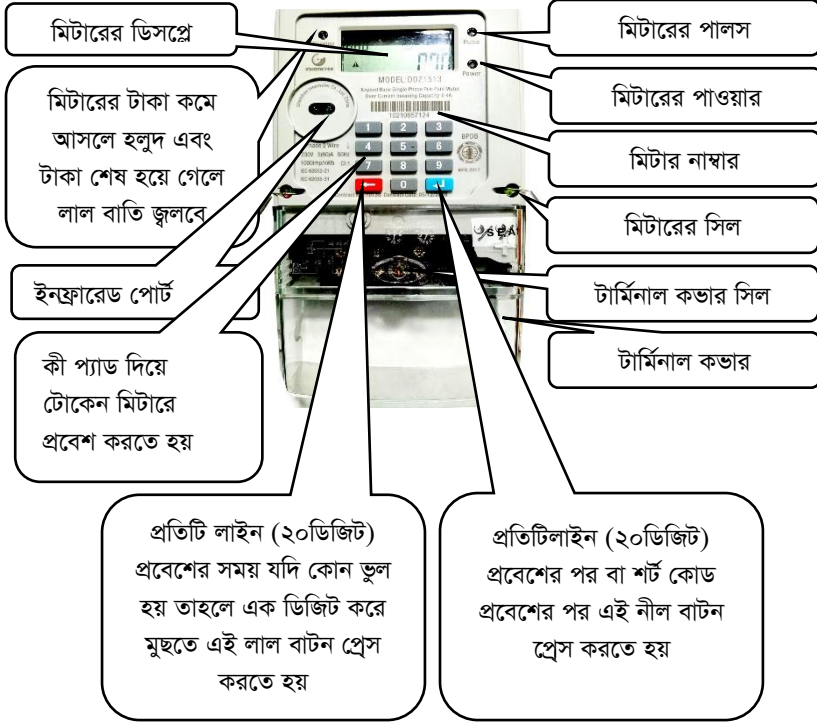

সিঙ্গেল ফেজ মিটারের বর্ণনা

সিঙ্গেল ফেজ মিটারের কানেকশন ডায়াগ্রাম

শর্ট কোড	শর্ট কোড বর্ণনা
00	বর্তমান টাকার পরিমাণ
01	বর্তমান মাসের ব্যবহৃত ইউনিট
02	সর্বমোট ব্যবহৃত ইউনিট
03	বর্তমান বিদ্যুৎ মূল্য (টারিফ)
04	তারিখ
05	সময়
06	এই মুহূর্তের ব্যবহৃত লোড
07	ভোল্টেজ
08	কারেন্ট
12	ব্যালেন্স কমে আসার সর্বক সংকেত
17	কতবার রিচার্জ করা হয়েছে
19	অনুমোদিত লোড দেখার জন্য
30	মিটার নম্বর দেখার জন্য
31	সর্বশেষ রিচার্জের পরিমাণ
34	কতবার মিটার বন্ধ হয়েছে
38	মিটারে নির্ধারিত ইমার্জেন্সী ব্যালেন্স
40	স্টেপ ট্যারিফ-১ এর ইউনিট এবং মূল্য দেখার জন্য
41	স্টেপ ট্যারিফ-২ এর ইউনিট এবং মূল্য দেখার জন্য
42	স্টেপ ট্যারিফ-৩ এর ইউনিট এবং মূল্য দেখার জন্য
43	স্টেপ ট্যারিফ-৪ এর ইউনিট এবং মূল্য দেখার জন্য
44	স্টেপ ট্যারিফ-৫ এর ইউনিট এবং মূল্য দেখার জন্য
45	স্টেপ ট্যারিফ-৬ এর ইউনিট এবং মূল্য দেখার জন্য
46	স্টেপ ট্যারিফ-৭ এর ইউনিট এবং মূল্য দেখার জন্য
47	স্টেপ ট্যারিফ-৮ এর ইউনিট এবং মূল্য দেখার জন্য
48	TOU ট্যারিফ-১ এর ইউনিট এবং মূল্য দেখার জন্য
49	TOU ট্যারিফ-২ এর ইউনিট এবং মূল্য দেখার জন্য
50	ফ্রেন্ডলী আওয়ারে বার এবং সময় দেখতে
51	অনুমোদিত ফ্রেন্ডলী আওয়ার
52	টোকেন সিকুয়েন্স দেখার জন্য
54	লগঅফ টোকেন দেখার জন্য
59	নির্ধারিত ইমার্জেন্সী ব্যালেন্স হতে ব্যবহৃত টাকা
732	মডিউল সিগন্যাল কোয়ালিটি
89898686	ইমার্জেন্সী ব্যালেন্স নেওয়ার জন্য

মিটারে টোকেন গ্রহন না করার কারন

Err_01	টোকেন ভুল
Err_02	টোকেন ভাল ভাবে ডিকোডিং হয়নি, তাই এই টোকেন মিটারে ঢুকবে না
Err_03	মিটার কী এর ধরন ডিডিটিকে, তাই এই রিচার্জ টোকেন মিটারে ঢুকবে না
Err_04	টোকেন ডিকোডিং হবার সময় অকার্যকর তারিখ ছিল
USED	এই টোকেন ইতিমধ্যে মিটারে ঢুকানো হয়েছে
Full	মিটারের টাকার ধারণ ক্ষমতা ভরে গেছে
ACCEPT	মিটারে এই টোকেন গ্রহন করলো
PLS_2nd	১ম টোকেন গ্রহন করেছে, এবার ২য় টোকেন প্রবেশ করুন