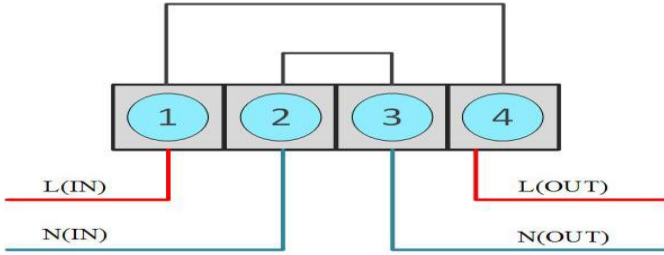

সিঙ্গেল ফেজ মিটারের বর্ণনা

সিঙ্গেল ফেজ মিটারের কানেকশন ডায়াগ্রাম

শর্ট কোড	শর্ট কোড বর্ণনা
00	বর্তমান টাকার পরিমাণ
01	বর্তমান মাসের ব্যবহৃত ইউনিট
02	সর্বমোট ব্যবহৃত ইউনিট
03	বর্তমান বিদ্যুৎ মূল্য (টারিফ)
04	তারিখ
05	সময়
06	এই মুহূর্তের ব্যবহৃত লোড
07	ভোল্টেজ
08	কারেন্ট
12	ব্যালেন্স কমে আসার সর্বক সংকেত
17	কতবার রিচার্জ করা হয়েছে
19	অনুমোদিত লোড দেখার জন্য
30	মিটার নম্বর দেখার জন্য
31	সর্বশেষ রিচার্জের পরিমাণ
34	কতবার মিটার বন্ধ হয়েছে
38	মিটারে নির্ধারিত ইমার্জেন্সী ব্যালেন্স
40	স্টেপ ট্যারিফ-১ এর ইউনিট এবং মূল্য দেখার জন্য
41	স্টেপ ট্যারিফ-২ এর ইউনিট এবং মূল্য দেখার জন্য
42	স্টেপ ট্যারিফ-৩ এর ইউনিট এবং মূল্য দেখার জন্য
43	স্টেপ ট্যারিফ-৪ এর ইউনিট এবং মূল্য দেখার জন্য
44	স্টেপ ট্যারিফ-৫ এর ইউনিট এবং মূল্য দেখার জন্য
45	স্টেপ ট্যারিফ-৬ এর ইউনিট এবং মূল্য দেখার জন্য
46	স্টেপ ট্যারিফ-৭ এর ইউনিট এবং মূল্য দেখার জন্য
47	স্টেপ ট্যারিফ-৮ এর ইউনিট এবং মূল্য দেখার জন্য
48	TOU ট্যারিফ-১ এর ইউনিট এবং মূল্য দেখার জন্য
49	TOU ট্যারিফ-২ এর ইউনিট এবং মূল্য দেখার জন্য
50	ফ্রেন্ডলী আওয়ারে বার এবং সময় দেখতে
51	অনুমোদিত ফ্রেন্ডলী আওয়ার
52	টোকেন সিকুয়েন্স দেখার জন্য
54	লগঅফ টোকেন দেখার জন্য
59	নির্ধারিত ইমার্জেন্সী ব্যালেন্স হতে ব্যবহৃত টাকা
732	মডিউল সিগন্যাল কোয়ালিটি
89898686	ইমার্জেন্সী ব্যালেন্স নেওয়ার জন্য

মিটারে টোকেন গ্রহন না করার কারন

Err_01	টোকেন ভুল
Err_02	টোকেন ভাল ভাবে ডিকোডিং হয়নি, তাই এই টোকেন মিটারে ঢুকবে না
Err_03	মিটার কী এর ধরন ডিডিটিকে, তাই এই রিচার্জ টোকেন মিটারে ঢুকবে না
Err_04	টোকেন ডিকোডিং হবার সময় অকার্যকর তারিখ ছিল
USED	এই টোকেন ইতিমধ্যে মিটারে ঢুকানো হয়েছে
Full	মিটারের টাকার ধারণ ক্ষমতা ভরে গেছে
ACCEPT	মিটারে এই টোকেন গ্রহন করলো
PLS_2nd	১ম টোকেন গ্রহন করেছে, এবার ২য় টোকেন প্রবেশ করুন